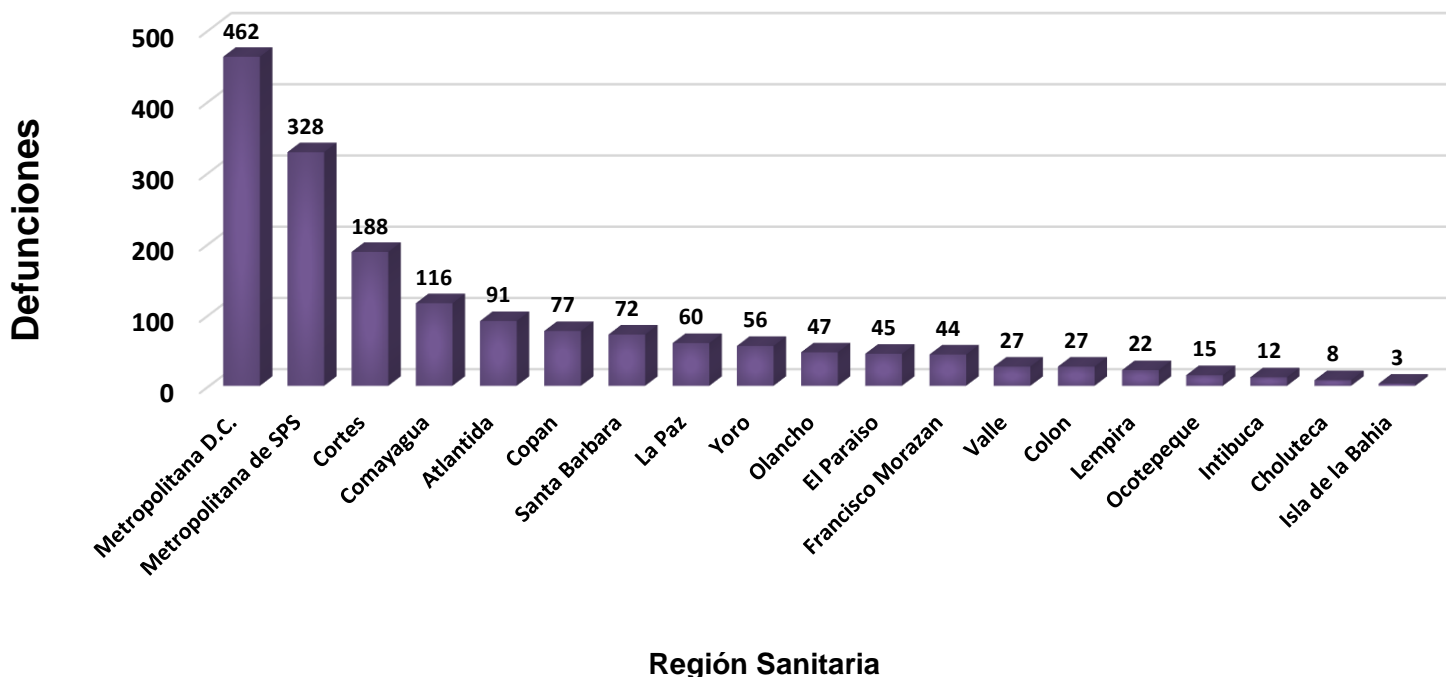

Defunciones Acumuladas de COVID-19 por Región Sanitaria, Honduras 2021