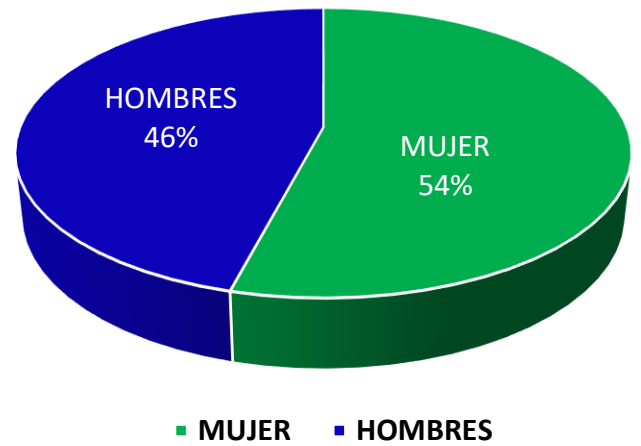

DEL TOTAL DE PACIENTES DIAGNOSTICADOS CON COVID-19 SE ENCUENTRA:

HOSPITALIZADOS	ESTABLES	CONDICIÓN GRAVE	UCI
1,151	574	518	59

Reporte de Fallecidos Sospechosos del 16 de abril del 2021

Hospital	Sospechosos
Escuela	7
San Felipe	4
Instituto Nacional Cardiopulmonar	3
Occidente	3
IHSS	3
Mario Catarino Rivas	2
Enrique Aguilar Cerrato	2
Atlántida	1
Salvador Paredes	1
Tela	1
San Francisco	1
Leonardo Martínez	1
Aníbal Murillo	1
Sur	1
Gabriela Alvarado	1
Total	32

Porcentaje de Casos Positivos COVID-19 por Sexo, Honduras 2021