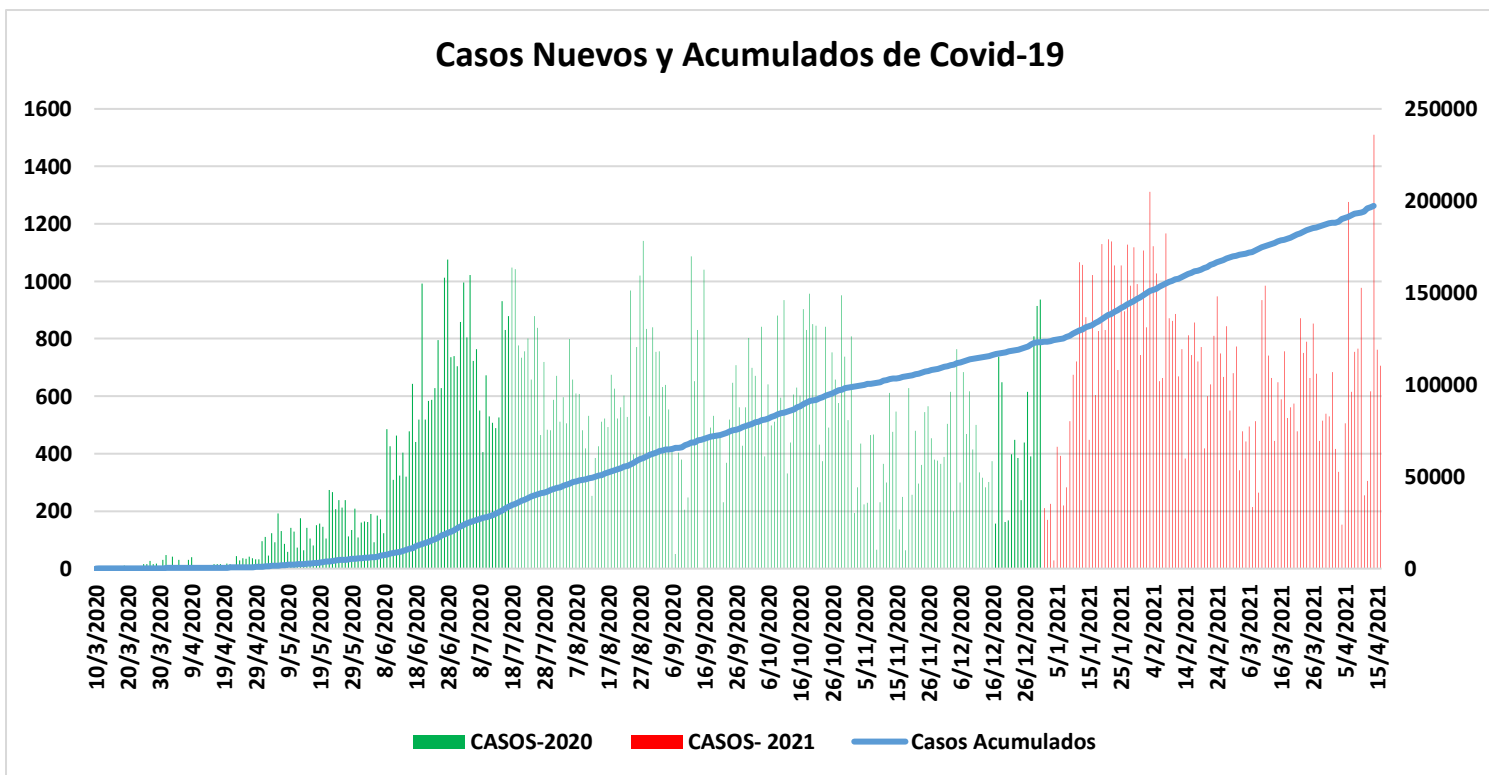

Casos Nuevos y Acumulados de Covid-19

SITUACION NACIONAL DE COVID-19 (2020 - 2021)

Muestras procesadas	Positivos Acumulados	Recuperados Acumulados	Defunciones Confirmados
582,482	199,682	76,235	4,934